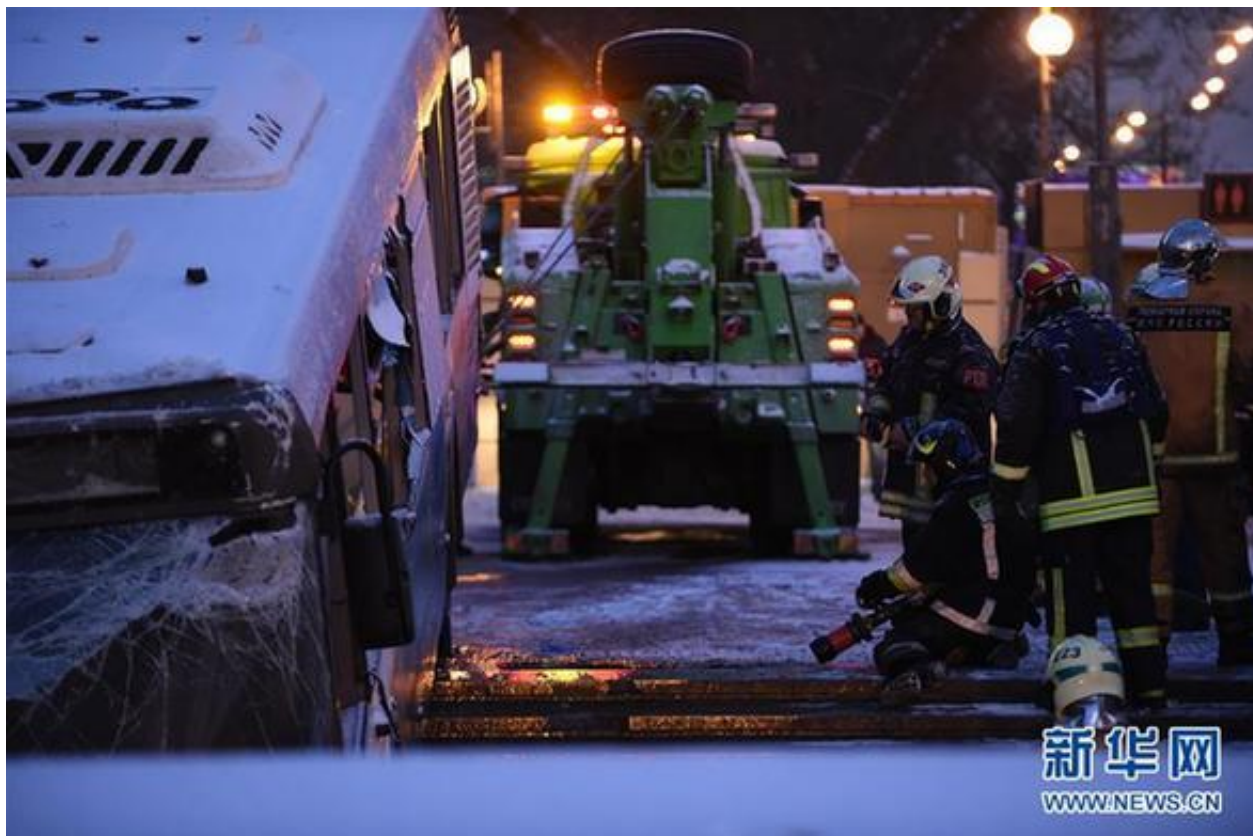

俄警方：莫斯科公交车冲入地下通道事故可能因司机操作不当

这是12月25日在俄罗斯莫斯科西部拍摄的交通事故现场。新华社记者 白雪骥 摄

新华社莫斯科12月25日电（记者栾海）俄罗斯警方25日表示，当天一辆公交车冲入莫斯科市西部一地下通道出入口的原因可能是司机操作不当或车辆出现故障。事故已造成4人死亡、9人受伤。

莫斯科市内务总局发布消息说，警方正沿两个方向调查事故原因，即司机操作不当或肇事车辆突发故障，目前暂不将这一事件视为恐怖袭击。

事发现场的监控视频显示，原本停在路边的肇事公交车突然启动，冲下一个过街地下通道的台阶，直至车头上部撞上通道出入口顶部才停下。此次事故中的死伤者主要是从通道内出来的行人。

据俄新社报道，肇事司机是一名58岁的男性俄罗斯人，目前已被控制。报道援引这名司机的话说，事发前原本处于停车状态的公交车意外自行启动，他在踩刹车时发现刹车失灵，无法停车。

肇事公交车内一名男性乘客对媒体表示，他在上车时曾与司机交谈，未发现司机有何异样，而在他上车约两分钟后公交车突然启动，发生了这起事故。

莫斯科州交管局新闻处表示，调查显示，肇事公交车当天上路前曾修理过，司机在发车前没有表现出任何异常。目

前，俄罗斯相关部门以涉嫌“未按安全规章提供公交服务”和“违反交通规则”对肇事司机进行刑事调查。

12月25日，在俄罗斯莫斯科，警察在交通事故现场维持秩序。新华社发（叶夫根尼·西尼岑 摄）

12月25日，救援人员在俄罗斯莫斯科西部的交通事故现场工作。新华社发（叶夫根尼·西尼岑 摄）

除了争抢健身场地，还有照明灯、电源盒等设施被破坏的情况发生。